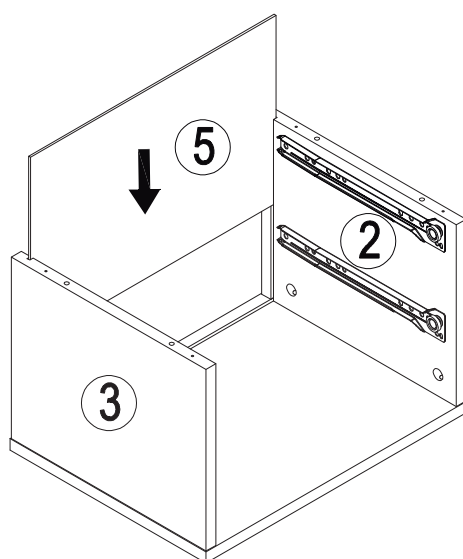

V i n t h e r a

inspiración natural

Ref. 5426356

INTRUCCIONES MESILLA 2 CAJONES CON GUÍAS
INSTRUÇÕES MESA CABECEIRA 2 GAVETAS COM GUIAS
INTRUCTIONS BEDSIDE TABLE 2 DRAWERS WITH GUIDES

PIEZAS/ PEÇAS/ PARTS:

A	12	B	12	C	8	D	12	E	16	F	4
					6 x 30mm		4 x 35mm		3 x 12mm		
G	4	H	12	I	2	J	4	 CL CR DL DR			
	3 x 14mm		4 x 14mm				4 x 18mm				

1

2

3

B	4	C	4
			

4

5

C	4	D	4
			