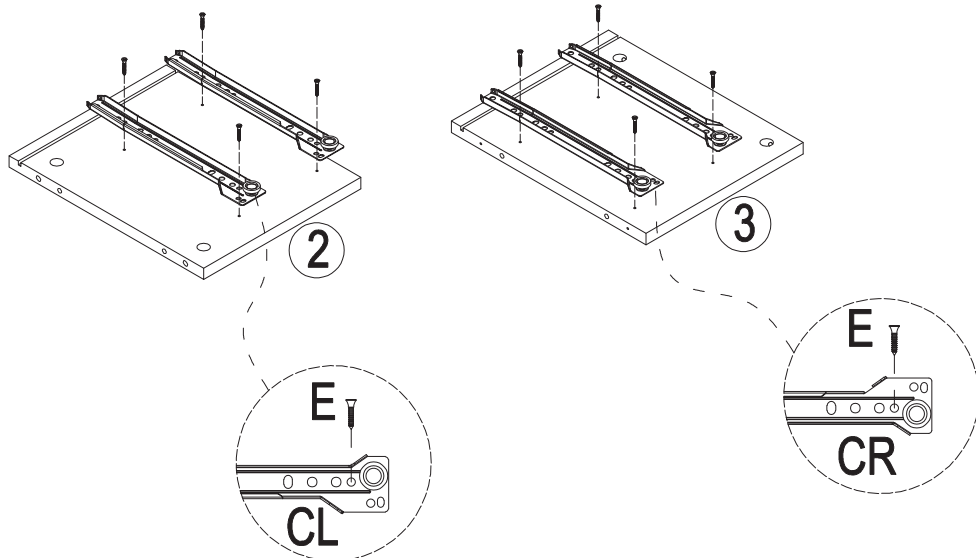

V i n t h e r a

inspiración natural

Ref. 5426356

INTRUCCIONES MESILLA 2 CAJONES CON GUÍAS
INSTRUÇÕES MESA CABECEIRA 2 GAVETAS COM GUIAS
INTRUCTIONS BEDSIDE TABLE 2 DRAWERS WITH GUIDES

PIEZAS/ PEÇAS/ PARTS:

A	12	B	12	C	8	D	12	E	16	F	4
					6 x 30mm		4 x 35mm		3 x 12mm		
G	4	H	12	I	2	J	4	 CL CR DL DR			
	3 x 14mm		4 x 14mm				4 x 18mm				

1

2

3

B	4	C	4
			

4

5

C	4	D	4
			