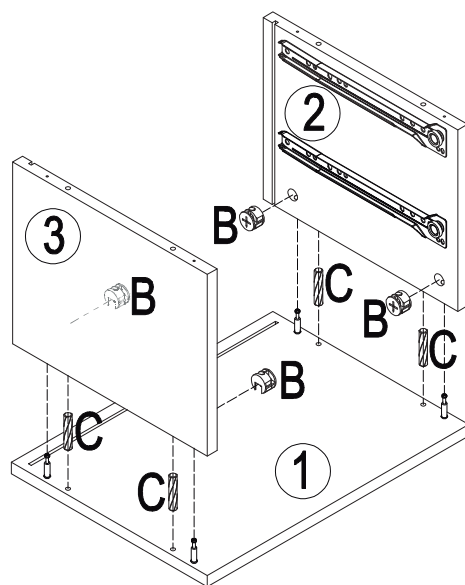

V i n t h e r a

inspiración natural

Ref. 5426356

INTRUCCIONES MESILLA 2 CAJONES CON GUÍAS
INSTRUÇÕES MESA CABECEIRA 2 GAVETAS COM GUIAS
INTRUCTIONS BEDSIDE TABLE 2 DRAWERS WITH GUIDES

PIEZAS/ PEÇAS/ PARTS:

A	12	B	12	C	8	D	12	E	16	F	4
					6 x 30mm		4 x 35mm		3 x 12mm		
G	4	H	12	I	2	J	4	 CL CR DL DR			
	3 x 14mm		4 x 14mm				4 x 18mm				

1

2

3

B	4	C	4
			

4

5

C	4	D	4
			