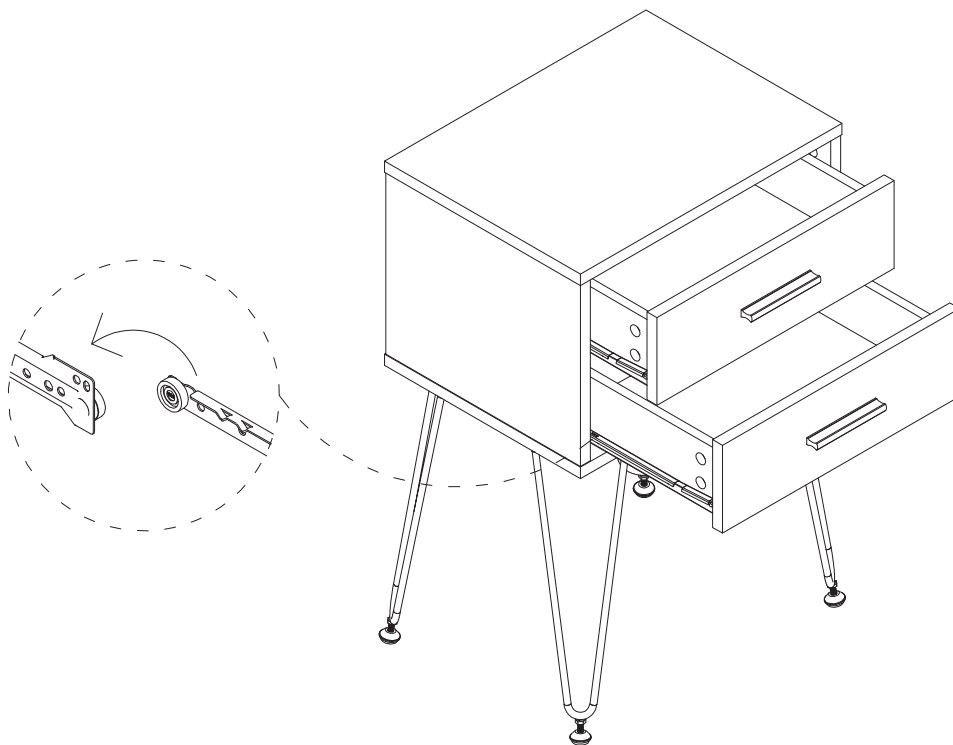

E	8	DL	2	DR	2

10