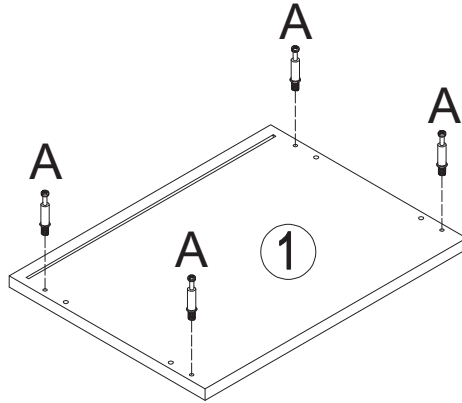

V i n t h e r a

inspiración natural

Ref. 5426356

INTRUCCIONES MESILLA 2 CAJONES CON GUÍAS
INSTRUÇÕES MESA CABECEIRA 2 GAVETAS COM GUIAS
INTRUCTIONS BEDSIDE TABLE 2 DRAWERS WITH GUIDES

PIEZAS/ PEÇAS/ PARTS:

A	12	B	12	C	8	D	12	E	16	F	4
					6 x 30mm		4 x 35mm		3 x 12mm		
G	4	H	12	I	2	J	4	 CL CR DL DR			
	3 x 14mm		4 x 14mm				4 x 18mm				

1

2

3

B	4	C	4
			

4

5

C	4	D	4
			