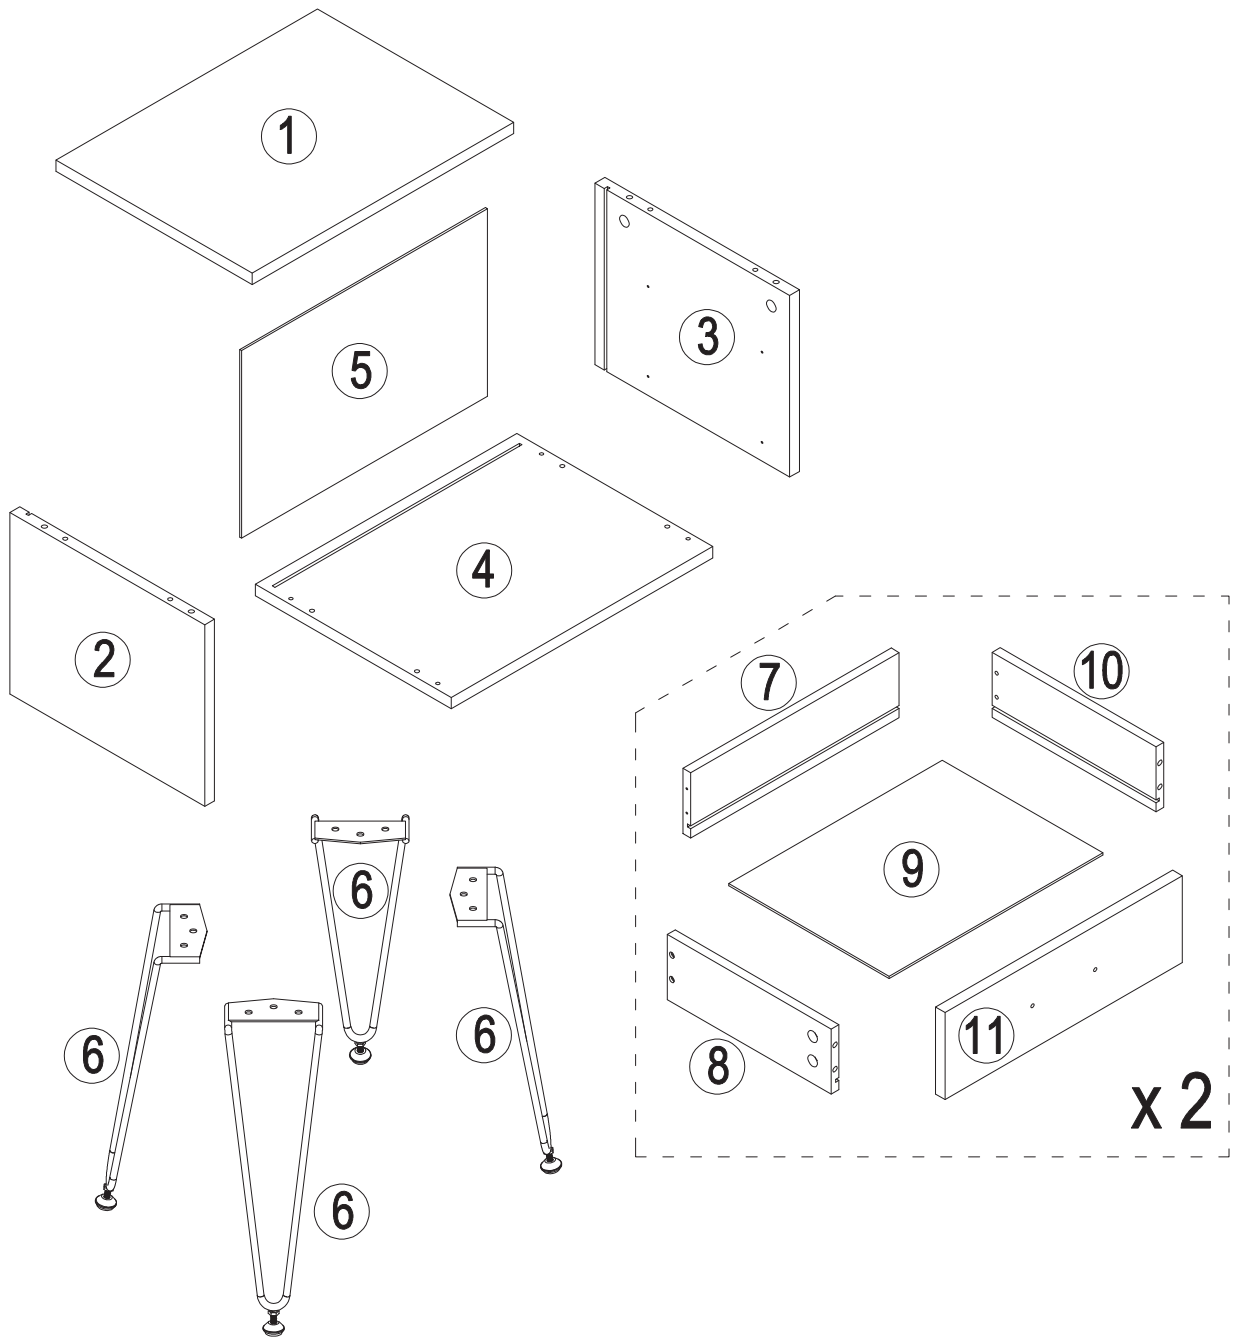

V i n t h e r a

inspiración natural

Ref. 5426356

INTRUCCIONES MESILLA 2 CAJONES CON GUÍAS
INSTRUÇÕES MESA CABECEIRA 2 GAVETAS COM GUIAS
INTRUCTIONS BEDSIDE TABLE 2 DRAWERS WITH GUIDES

PIEZAS/ PEÇAS/ PARTS:

A	12	B	12	C	8	D	12	E	16	F	4
					6 x 30mm		4 x 35mm		3 x 12mm		
G	4	H	12	I	2	J	4	 CL CR DL DR			
	3 x 14mm		4 x 14mm				4 x 18mm				

1

2

3

B	4	C	4
			

4

5

C	4	D	4
			