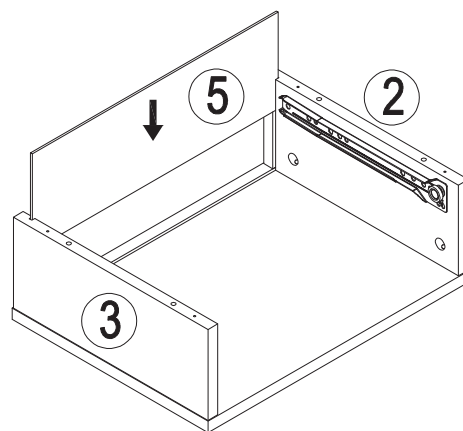

V i n t h e r a

inspiración natural

Ref. 5426355

INTRUCCIONES MESILLA 1 CAJÓN CON GUÍAS
INSTRUÇÕES MESA CABECEIRA 1 GAVETA COM GUIAS
INSTRUCTIONS BEDSIDE TABLE 1 DRAWER WITH GUIDES

PIEZAS/ PEÇAS/ PARTS:

A	8	B	8	C	8	D	8	E	8	F	4
					6 x 30mm		4 x 35mm		3 x 12mm		
G	4	H	12	I	1	J	2	 CL CR DL DR			
	3 x 14mm		4 x 14mm				4 x 18mm				

1

2

3

B	4	C	4
			

4

5

C	4	D	4
			

6