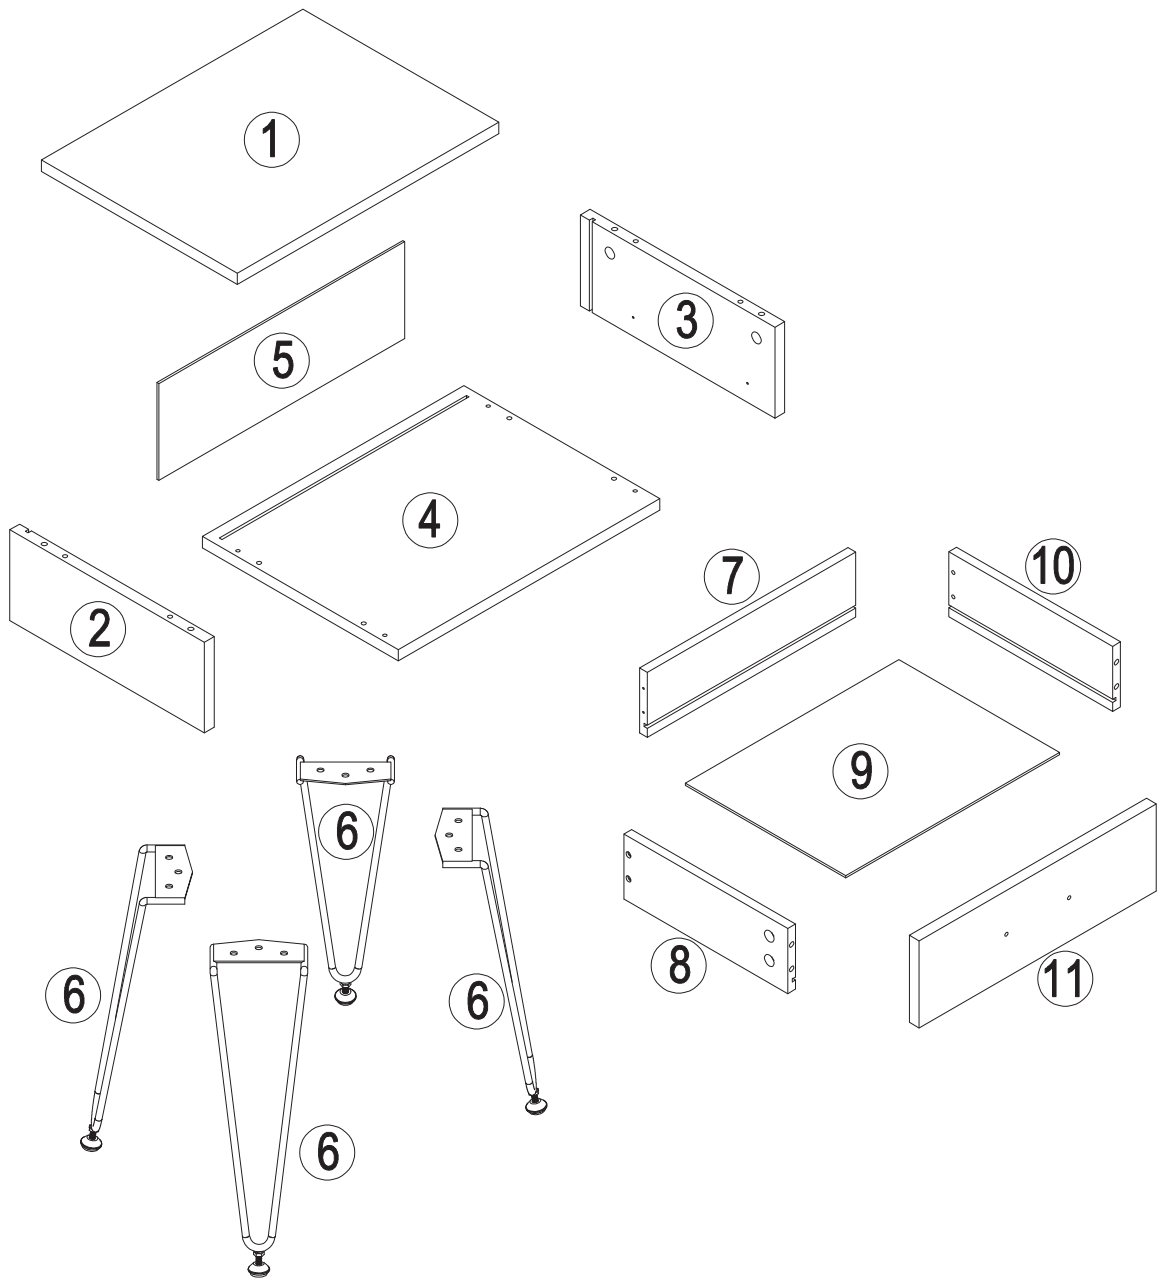

V i n t h e r a

inspiración natural

Ref. 5426355

INTRUCCIONES MESILLA 1 CAJÓN CON GUÍAS
INSTRUÇÕES MESA CABECEIRA 1 GAVETA COM GUIAS
INSTRUCTIONS BEDSIDE TABLE 1 DRAWER WITH GUIDES

PIEZAS/ PEÇAS/ PARTS:

A	8	B	8	C	8	D	8	E	8	F	4
					6 x 30mm		4 x 35mm		3 x 12mm		
G	4	H	12	I	1	J	2	 CL CR DL DR			
	3 x 14mm		4 x 14mm				4 x 18mm				

1

2

3

B	4	C	4
			

4

5

C	4	D	4
			

6