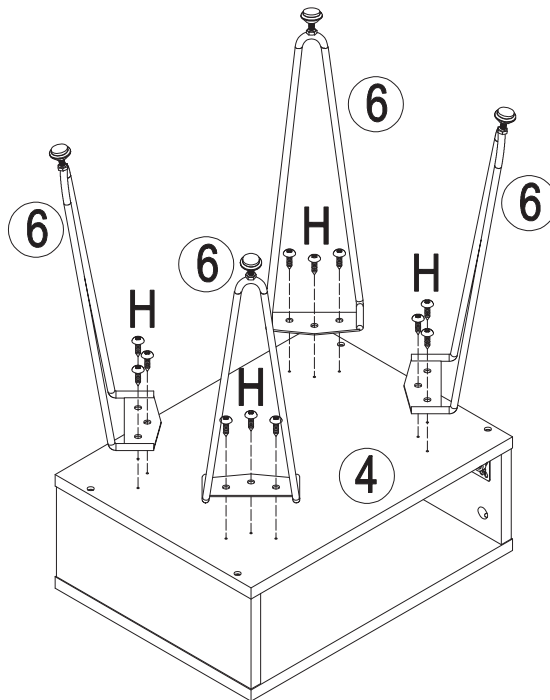

V i n t h e r a

inspiración natural

Ref. 5426355

INTRUCCIONES MESILLA 1 CAJÓN CON GUÍAS
INSTRUÇÕES MESA CABECEIRA 1 GAVETA COM GUIAS
INSTRUCTIONS BEDSIDE TABLE 1 DRAWER WITH GUIDES

PIEZAS/ PEÇAS/ PARTS:

A	8	B	8	C	8	D	8	E	8	F	4
					6 x 30mm		4 x 35mm		3 x 12mm		
G	4	H	12	I	1	J	2	 CL CR DL DR			
	3 x 14mm		4 x 14mm				4 x 18mm				

1

2

3

B	4	C	4
			

4

5

C	4	D	4
			

6