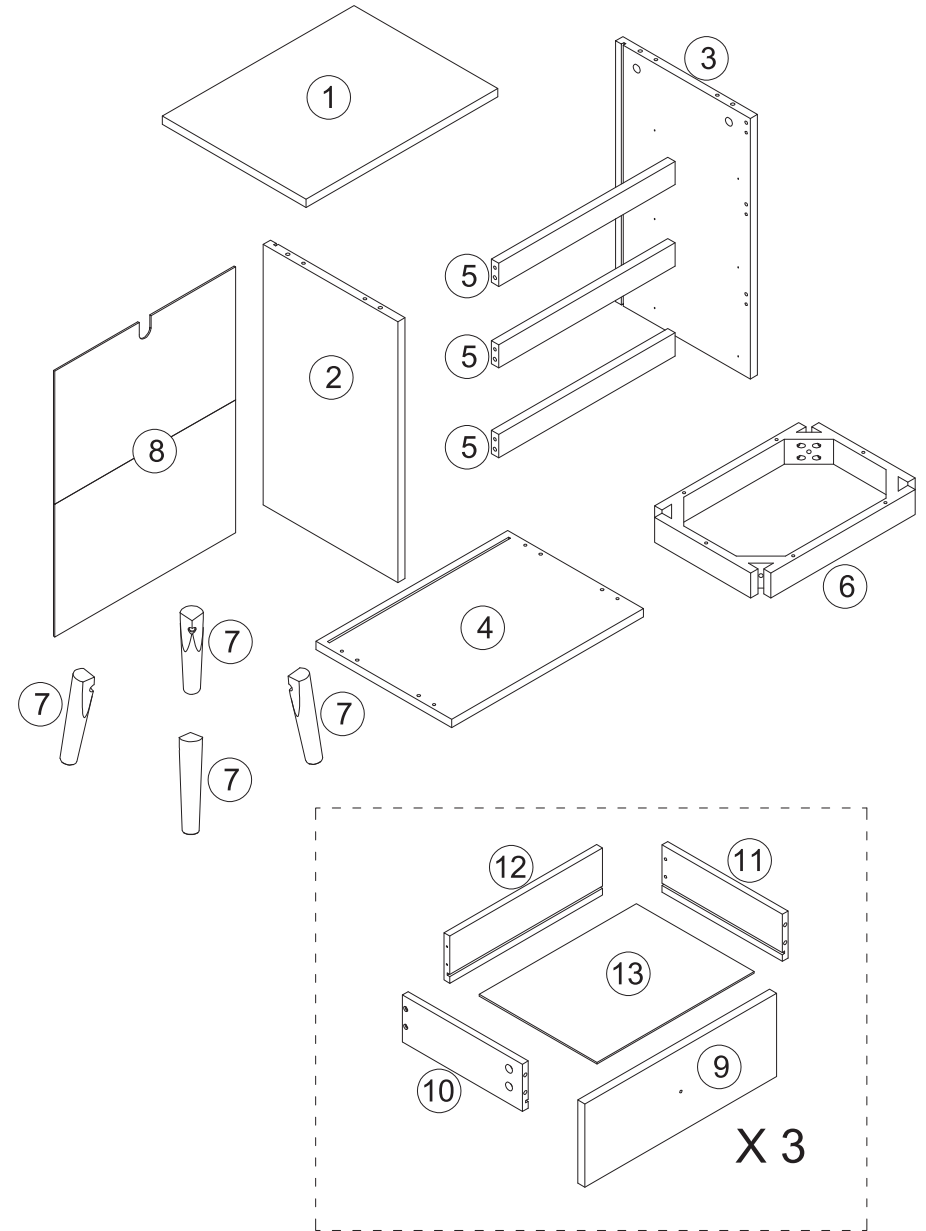

V i n t h e r a

inspiración natural

Ref. 5426353

**INTRUCCIONES MESILLA
3 CAJONES CON GUÍAS**

**INSTRUÇÕES MESA
CABECEIRA 3 GAVETAS
COM GUIAS**

**INTRUCTIONS BEDSIDE
TABLE 3 DRAWERS WITH
GUIDES**

PIEZAS/ PEÇAS/ PARTS:

A	x 22	B	x 22	C	x 14	D	x 16	E	x 6
						4x35mm		4x45mm	
F	x 24	G	x 3	H	x 3	I	x 6	J	x 6
	3x12mm		4x18mm				3x14mm		
K	x 4	L	x 1	M	x 1	N	x 1	O	x 1
	6x50mm				4x12mm		4x35mm		
P	x 1	Q	x 4	CL	x 3	CR	x 3	DL	x 3
DR	x 3								

PIEZAS/ PEÇAS/ PARTS:

1

2

3

4

5

6

7

8

9

10

11

12