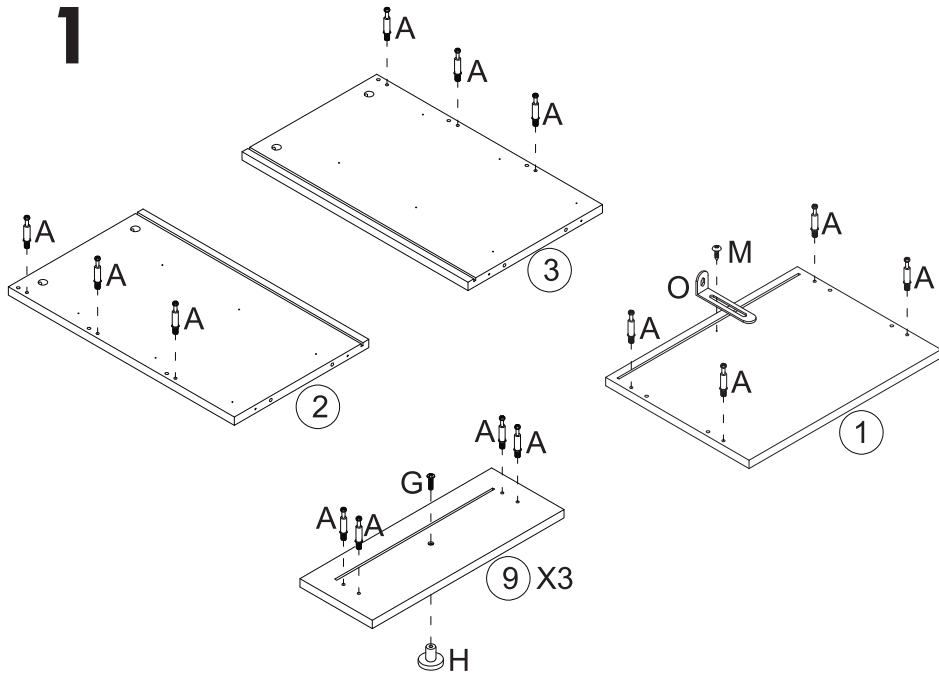

V i n t h e r a

inspiración natural

Ref. 5426353

**INTRUCCIONES MESILLA
3 CAJONES CON GUÍAS**

**INSTRUÇÕES MESA
CABECEIRA 3 GAVETAS
COM GUIAS**

**INTRUCTIONS BEDSIDE
TABLE 3 DRAWERS WITH
GUIDES**

PIEZAS/ PEÇAS/ PARTS:

A	x 22	B	x 22	C	x 14	D	x 16	E	x 6
						4x35mm		4x45mm	
F	x 24	G	x 3	H	x 3	I	x 6	J	x 6
	3x12mm		4x18mm				3x14mm		
K	x 4	L	x 1	M	x 1	N	x 1	O	x 1
	6x50mm				4x12mm		4x35mm		
P	x 1	Q	x 4	CL	x 3	CR	x 3	DL	x 3
DR	x 3								

PIEZAS/ PEÇAS/ PARTS:

1

2

3

4

5

6

7