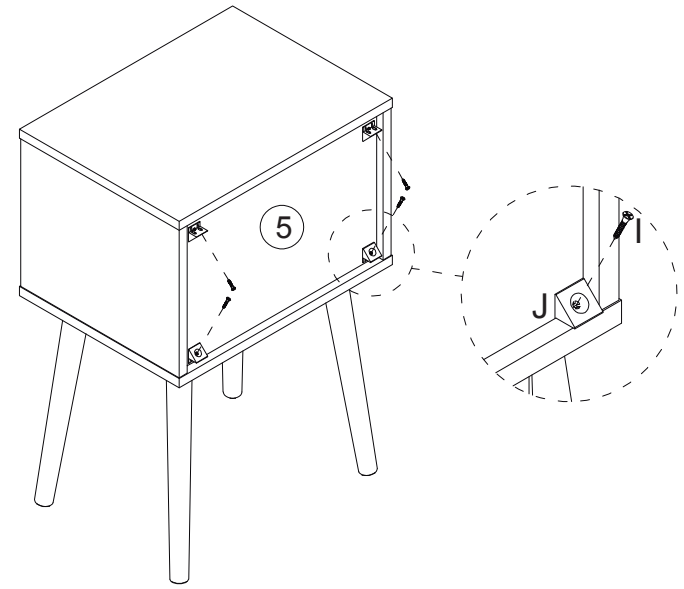

V i n t h e r a

inspiración natural

Ref. 5426352

**INTRUCCIONES MESILLA
2 CAJONES CON GUÍAS**

**INSTRUÇÕES MESA
CABECEIRA 2 GAVETAS
COM GUIAS**

**INTRUCTIONS BEDSIDE
TABLE 2 DRAWERS WITH
GUIDES**

PIEZAS/ PEÇAS/ PARTS:

A	x 12	B	x 12	C	x 8	D	x 12	E	x 16
							4x35mm		4x12mm
F	x 16	G	x 2	H	x 2	I	x 4	J	x 4
	3x12mm		4x18mm				3x14mm		
K	x 4	L	x 4	CL	x 2	CR	x 2	DL	x 2
DR	x 2								

PIEZAS/ PEÇAS/ PARTS:

5**6****7****8**