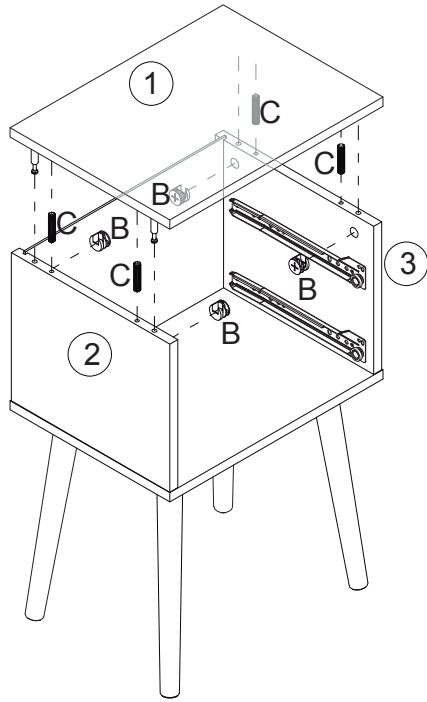

V i n t h e r a

inspiración natural

Ref. 5426352

**INTRUCCIONES MESILLA
2 CAJONES CON GUÍAS**

**INSTRUÇÕES MESA
CABECEIRA 2 GAVETAS
COM GUIAS**

**INTRUCTIONS BEDSIDE
TABLE 2 DRAWERS WITH
GUIDES**

PIEZAS/ PEÇAS/ PARTS:

A	x 12	B	x 12	C	x 8	D	x 12	E	x 16
							4x35mm		4x12mm
F	x 16	G	x 2	H	x 2	I	x 4	J	x 4
	3x12mm		4x18mm				3x14mm		
K	x 4	L	x 4	CL	x 2	CR	x 2	DL	x 2
DR	x 2								

PIEZAS/ PEÇAS/ PARTS:

5**6****7****8**