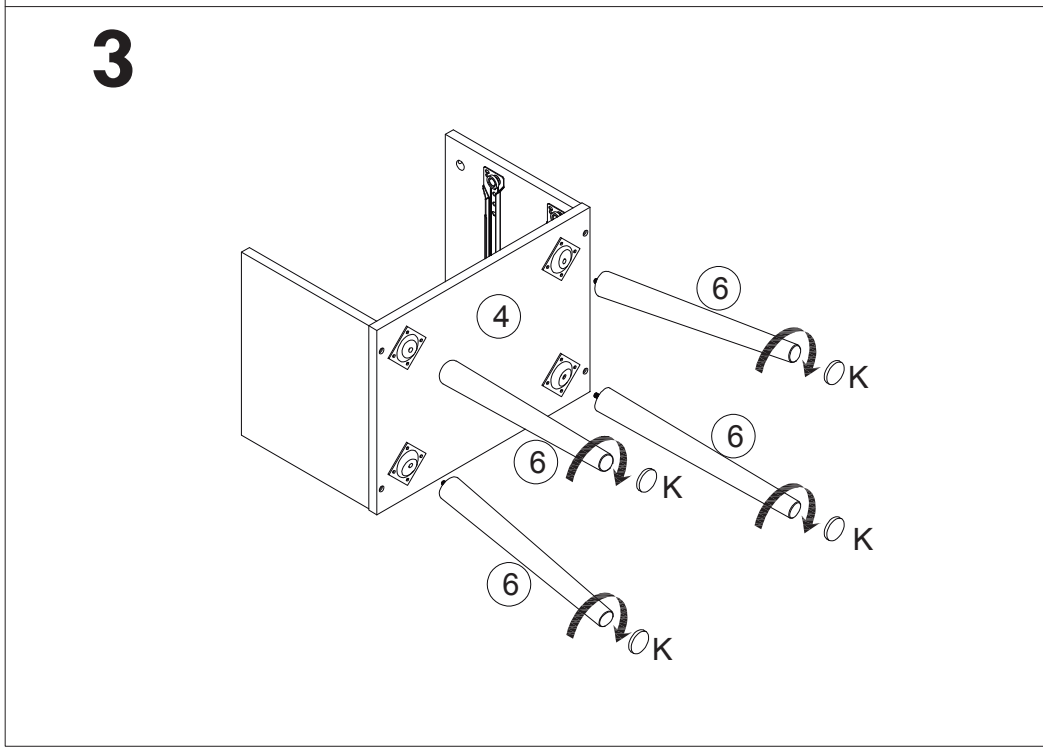

V i n t h e r a

inspiración natural

Ref. 5426352

**INTRUCCIONES MESILLA
2 CAJONES CON GUÍAS**

**INSTRUÇÕES MESA
CABECEIRA 2 GAVETAS
COM GUIAS**

**INTRUCTIONS BEDSIDE
TABLE 2 DRAWERS WITH
GUIDES**

PIEZAS/ PEÇAS/ PARTS:

A	x 12	B	x 12	C	x 8	D	x 12	E	x 16
							4x35mm		4x12mm
F	x 16	G	x 2	H	x 2	I	x 4	J	x 4
	3x12mm		4x18mm				3x14mm		
K	x 4	L	x 4	CL	x 2	CR	x 2	DL	x 2
DR	x 2								

PIEZAS/ PEÇAS/ PARTS:

5**6****7****8**