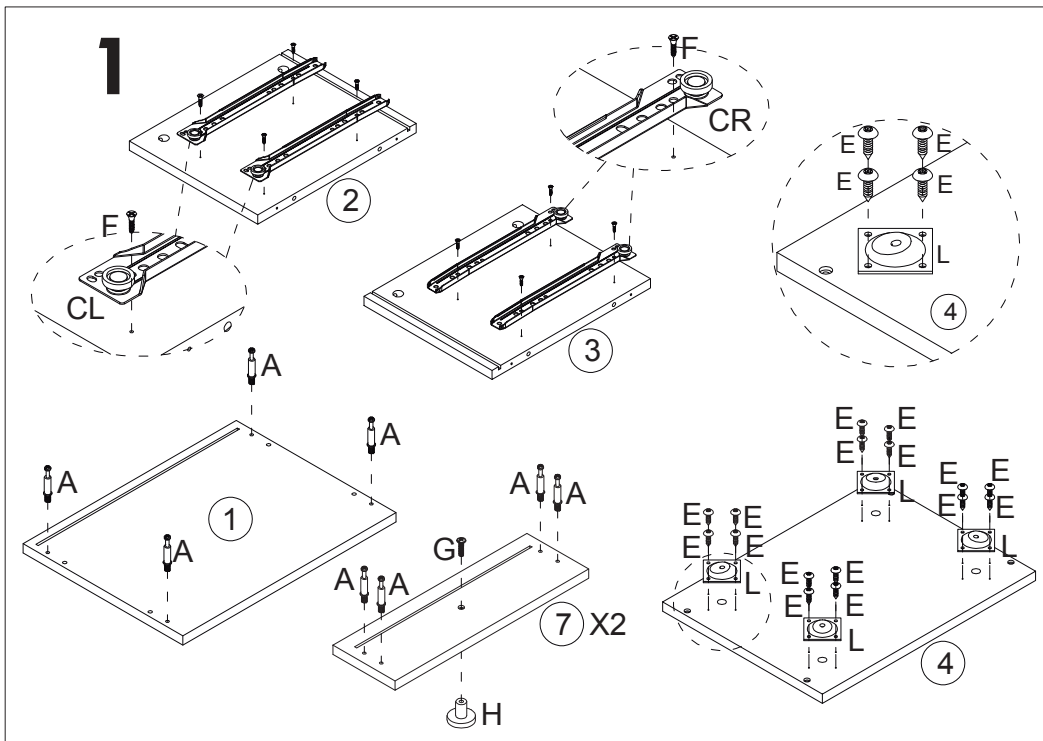

V i n t h e r a

inspiración natural

Ref. 5426352

**INTRUCCIONES MESILLA
2 CAJONES CON GUÍAS**

**INSTRUÇÕES MESA
CABECEIRA 2 GAVETAS
COM GUIAS**

**INTRUCTIONS BEDSIDE
TABLE 2 DRAWERS WITH
GUIDES**

PIEZAS/ PEÇAS/ PARTS:

A	x 12	B	x 12	C	x 8	D	x 12	E	x 16
							4x35mm		4x12mm
F	x 16	G	x 2	H	x 2	I	x 4	J	x 4
	3x12mm		4x18mm				3x14mm		
K	x 4	L	x 4	CL	x 2	CR	x 2	DL	x 2
DR	x 2								

PIEZAS/ PEÇAS/ PARTS:

5**6****7****8**