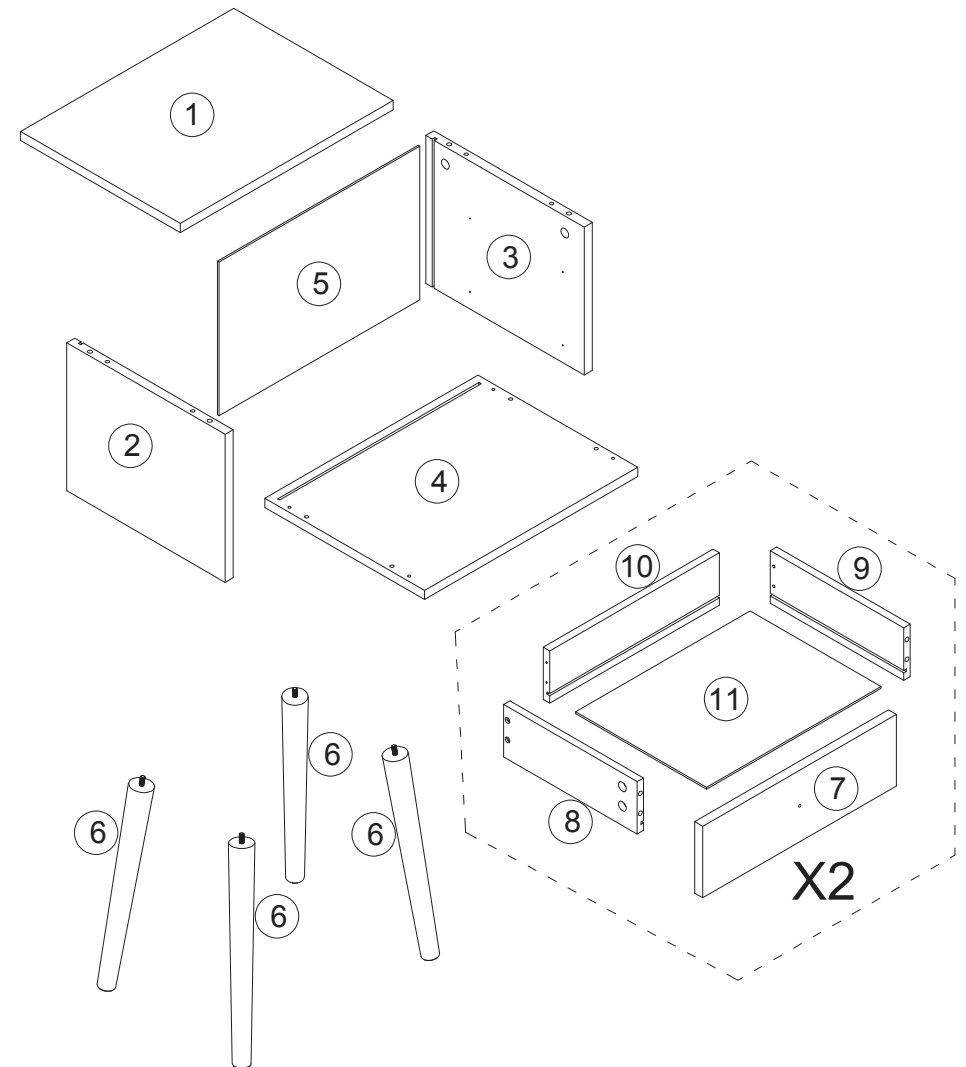

V i n t h e r a

inspiración natural

Ref. 5426352

**INTRUCCIONES MESILLA
2 CAJONES CON GUÍAS**

**INSTRUÇÕES MESA
CABECEIRA 2 GAVETAS
COM GUIAS**

**INTRUCTIONS BEDSIDE
TABLE 2 DRAWERS WITH
GUIDES**

PIEZAS/ PEÇAS/ PARTS:

A	x 12	B	x 12	C	x 8	D	x 12	E	x 16
							4x35mm		4x12mm
F	x 16	G	x 2	H	x 2	I	x 4	J	x 4
	3x12mm		4x18mm				3x14mm		
K	x 4	L	x 4	CL	x 2	CR	x 2	DL	x 2
DR	x 2								

PIEZAS/ PEÇAS/ PARTS:

5**6****7****8**