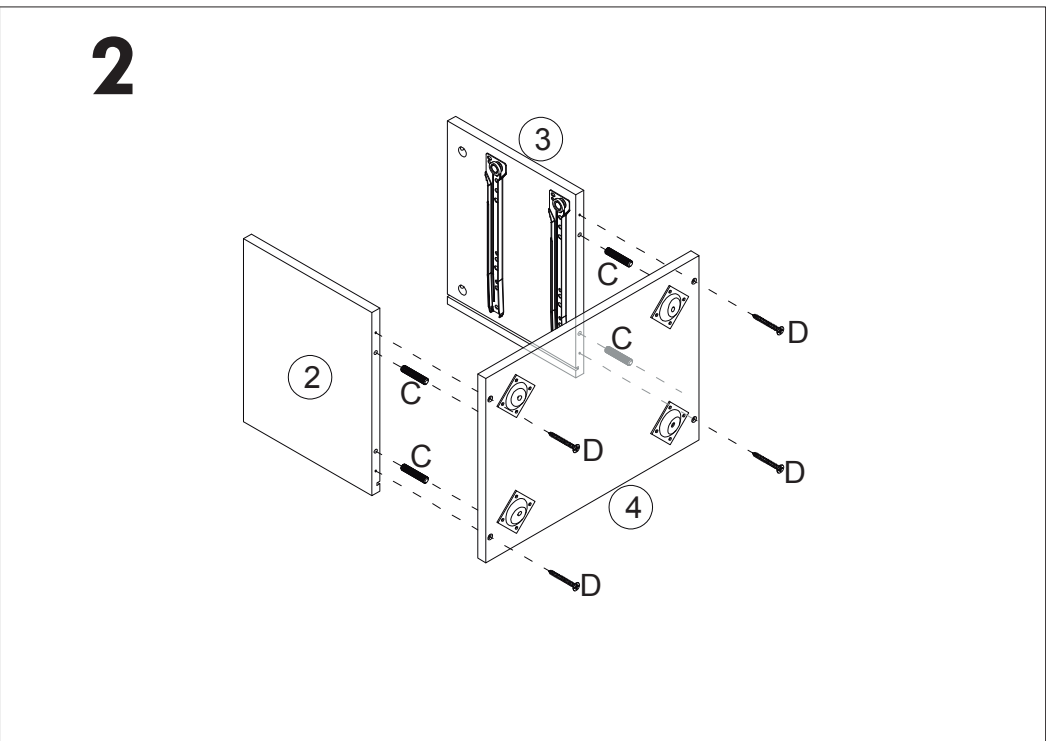

V i n t h e r a

inspiración natural

Ref. 5426352

**INTRUCCIONES MESILLA
2 CAJONES CON GUÍAS**

**INSTRUÇÕES MESA
CABECEIRA 2 GAVETAS
COM GUIAS**

**INTRUCTIONS BEDSIDE
TABLE 2 DRAWERS WITH
GUIDES**

PIEZAS/ PEÇAS/ PARTS:

A	x 12	B	x 12	C	x 8	D	x 12	E	x 16
							4x35mm		4x12mm
F	x 16	G	x 2	H	x 2	I	x 4	J	x 4
	3x12mm		4x18mm				3x14mm		
K	x 4	L	x 4	CL	x 2	CR	x 2	DL	x 2
DR	x 2								

PIEZAS/ PEÇAS/ PARTS:

5**6****7****8**