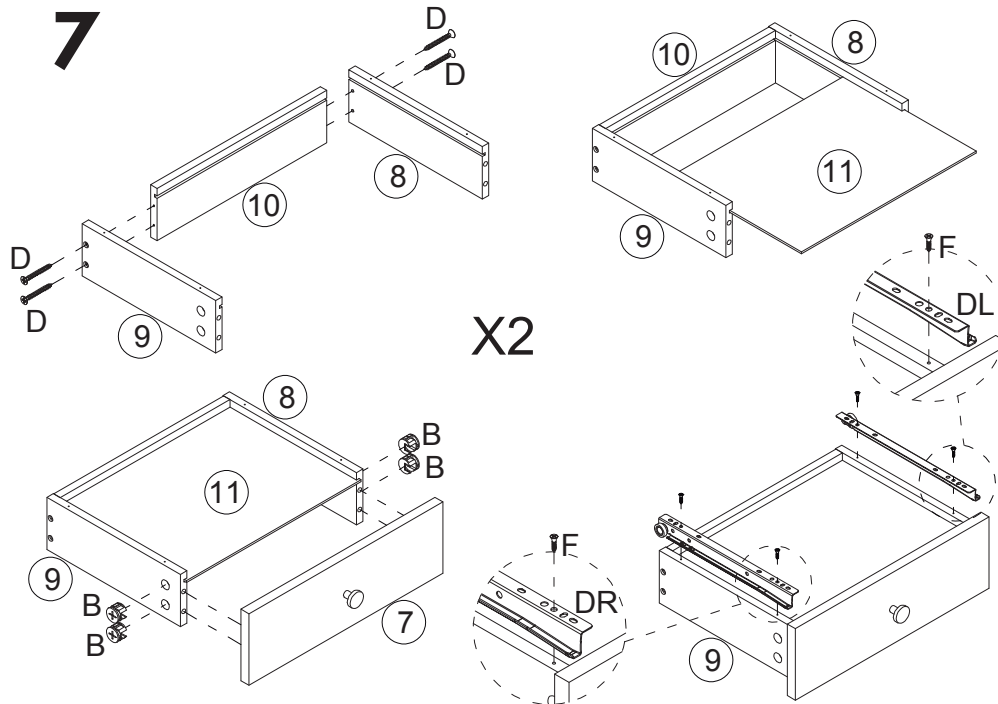

V i n t h e r a

inspiración natural

Ref. 5426352

**INTRUCCIONES MESILLA
2 CAJONES CON GUÍAS**

**INSTRUÇÕES MESA
CABECEIRA 2 GAVETAS
COM GUIAS**

**INTRUCTIONS BEDSIDE
TABLE 2 DRAWERS WITH
GUIDES**

PIEZAS/ PEÇAS/ PARTS:

A	x 12	B	x 12	C	x 8	D	x 12	E	x 16
							4x35mm		4x12mm
F	x 16	G	x 2	H	x 2	I	x 4	J	x 4
	3x12mm		4x18mm				3x14mm		
K	x 4	L	x 4	CL	x 2	CR	x 2	DL	x 2
DR	x 2								

PIEZAS/ PEÇAS/ PARTS:

5**6****7****8**