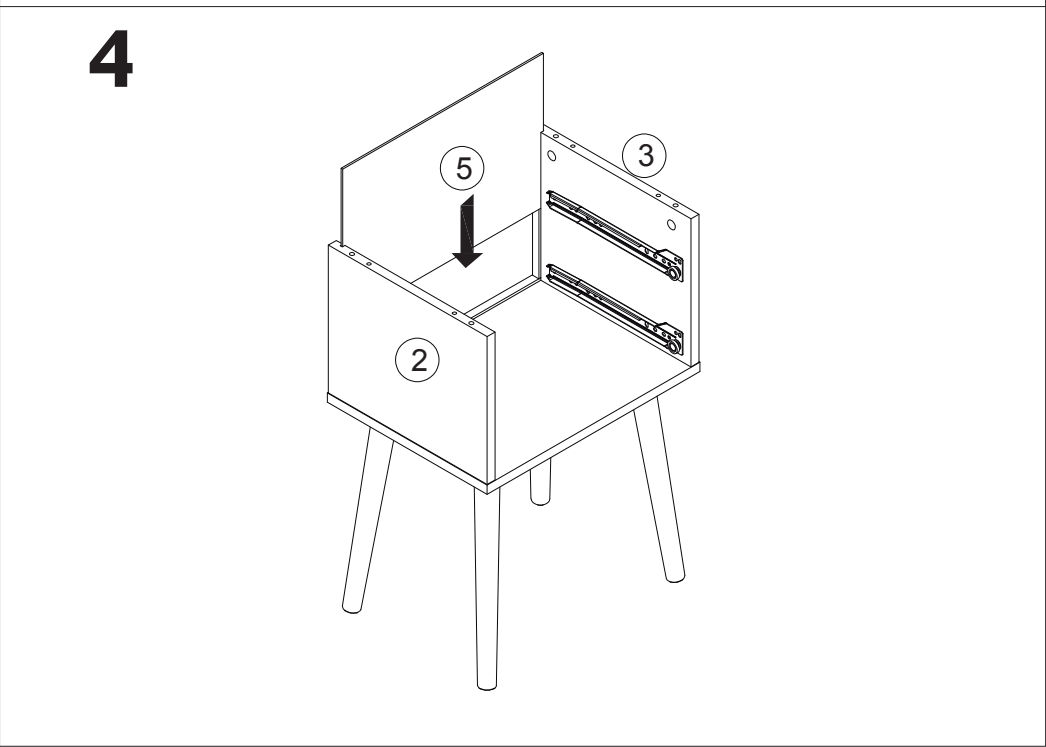

V i n t h e r a

inspiración natural

Ref. 5426352

**INTRUCCIONES MESILLA
2 CAJONES CON GUÍAS**

**INSTRUÇÕES MESA
CABECEIRA 2 GAVETAS
COM GUIAS**

**INTRUCTIONS BEDSIDE
TABLE 2 DRAWERS WITH
GUIDES**

PIEZAS/ PEÇAS/ PARTS:

A	x 12	B	x 12	C	x 8	D	x 12	E	x 16
							4x35mm		4x12mm
F	x 16	G	x 2	H	x 2	I	x 4	J	x 4
	3x12mm		4x18mm				3x14mm		
K	x 4	L	x 4	CL	x 2	CR	x 2	DL	x 2
DR	x 2								

PIEZAS/ PEÇAS/ PARTS:

5**6****7****8**