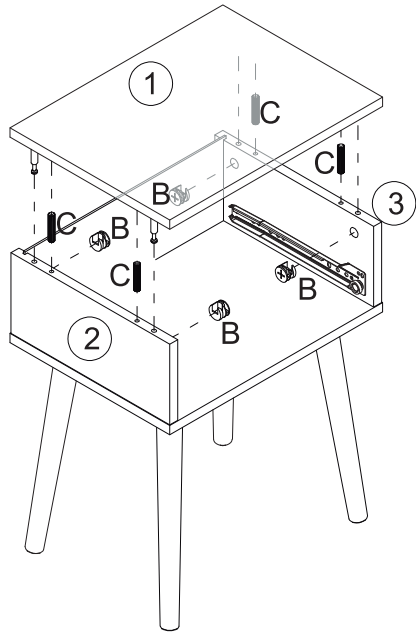

V i n t h e r a

inspiración natural

Ref. 5426351

INTRUCCIONES MESSILLA 1 CAJÓN CON GUÍAS
INSTRUÇÕES MESA CABECEIRA 1 GAVETA CON GUIAS
INTRUCTIONS BEDSIDE TABLE 1 DRAWER WITH GUIDES

PIEZAS/ PEÇAS/ PARTS:

A	x 8	B	x 8	C	x 8	D	x 8	E	x 16
							4x35mm		4x12mm
F	x 8	G	x 1	H	x 1	I	x 4	J	x 4
	3x12mm		4x18mm				3x14mm		
K	x 4	L	x 4	CL	x 1	CR	x 1	DL	x 1
DR	x 1								

PIEZAS/ PEÇAS/ PARTS:

5

6

7

8