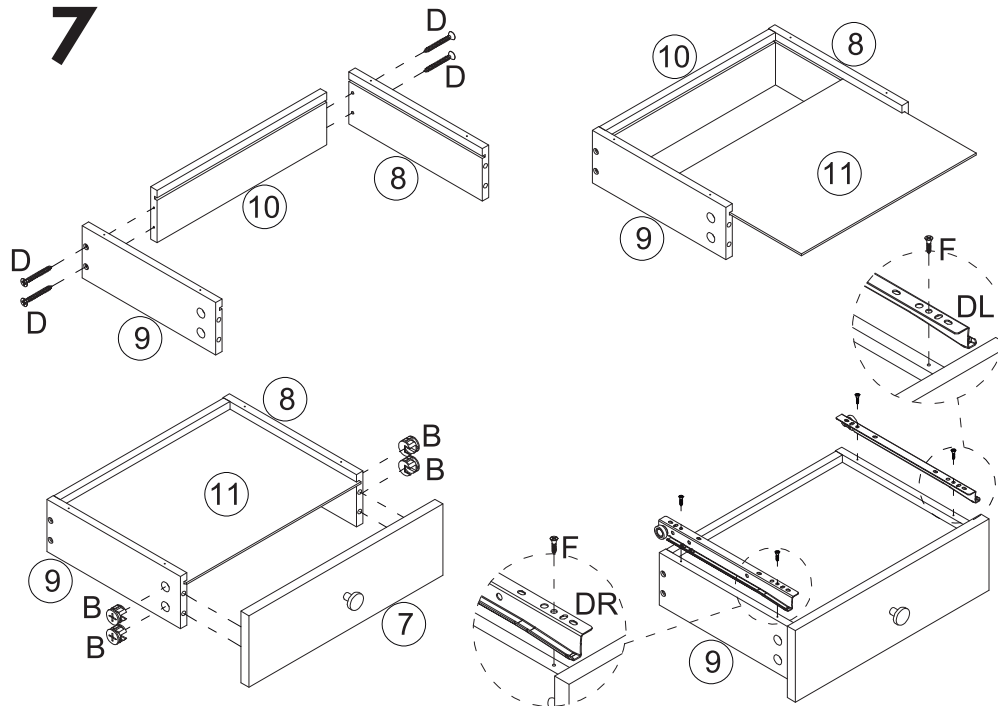

V i n t h e r a

inspiración natural

Ref. 5426351

INTRUCCIONES MESSILLA 1 CAJÓN CON GUÍAS
INSTRUÇÕES MESA CABECEIRA 1 GAVETA CON GUIAS
INTRUCTIONS BEDSIDE TABLE 1 DRAWER WITH GUIDES

PIEZAS/ PEÇAS/ PARTS:

A	x 8	B	x 8	C	x 8	D	x 8	E	x 16
							4x35mm		4x12mm
F	x 8	G	x 1	H	x 1	I	x 4	J	x 4
	3x12mm		4x18mm				3x14mm		
K	x 4	L	x 4	CL	x 1	CR	x 1	DL	x 1
DR	x 1								

PIEZAS/ PEÇAS/ PARTS:

5

6

7

8