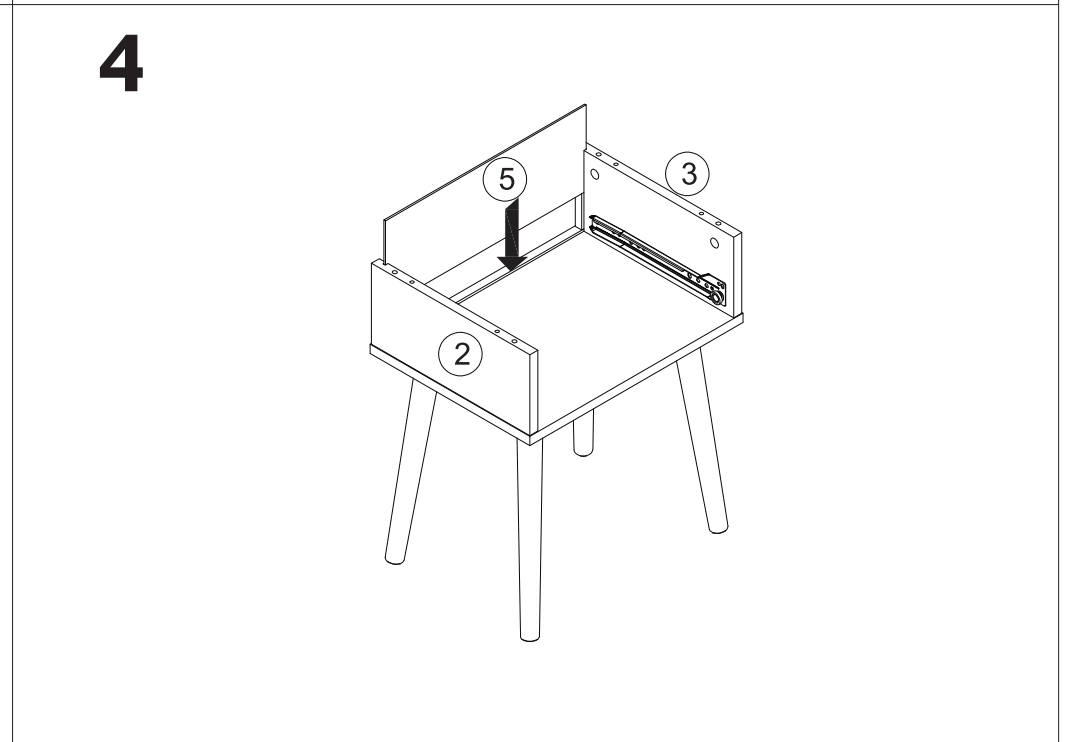

V i n t h e r a

inspiración natural

Ref. 5426351

INTRUCCIONES MESSILLA 1 CAJÓN CON GUÍAS
INSTRUÇÕES MESA CABECEIRA 1 GAVETA CON GUIAS
INTRUCTIONS BEDSIDE TABLE 1 DRAWER WITH GUIDES

PIEZAS/ PEÇAS/ PARTS:

A	x 8	B	x 8	C	x 8	D	x 8	E	x 16
							4x35mm		4x12mm
F	x 8	G	x 1	H	x 1	I	x 4	J	x 4
	3x12mm		4x18mm				3x14mm		
K	x 4	L	x 4	CL	x 1	CR	x 1	DL	x 1
DR	x 1								

PIEZAS/ PEÇAS/ PARTS:

5

6

7

8