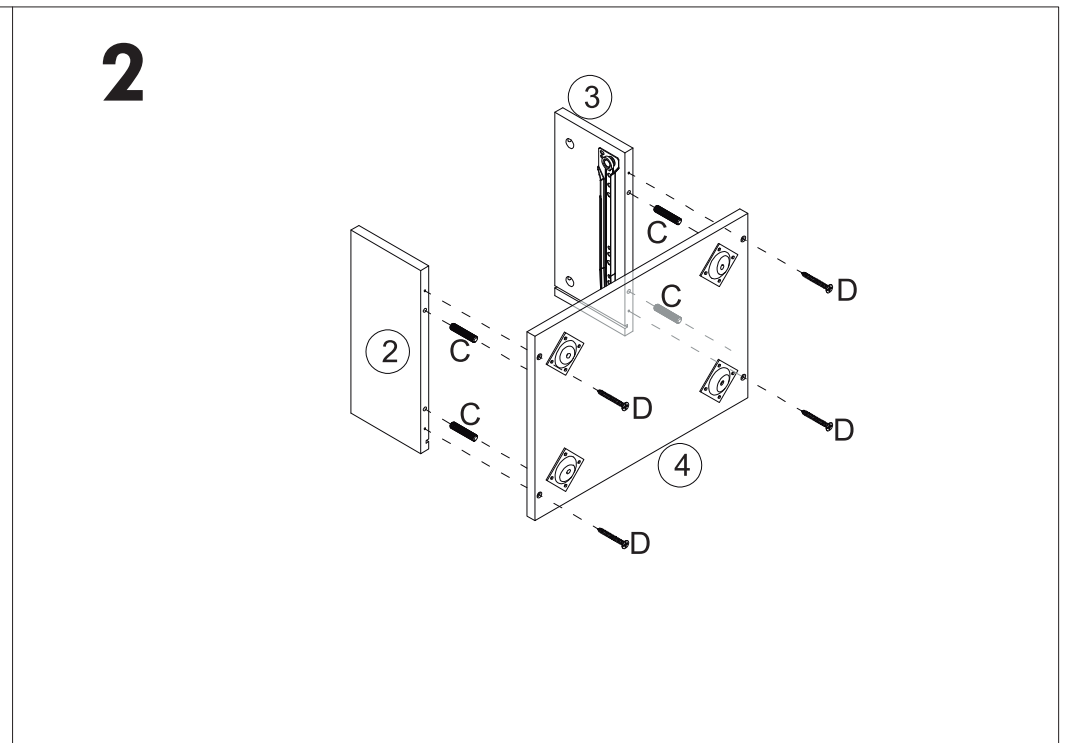

V i n t h e r a

inspiración natural

Ref. 5426351

INTRUCCIONES MESSILLA 1 CAJÓN CON GUÍAS
INSTRUÇÕES MESA CABECEIRA 1 GAVETA CON GUIAS
INTRUCTIONS BEDSIDE TABLE 1 DRAWER WITH GUIDES

PIEZAS/ PEÇAS/ PARTS:

A	x 8	B	x 8	C	x 8	D	x 8	E	x 16
							4x35mm		4x12mm
F	x 8	G	x 1	H	x 1	I	x 4	J	x 4
	3x12mm		4x18mm				3x14mm		
K	x 4	L	x 4	CL	x 1	CR	x 1	DL	x 1
DR	x 1								

PIEZAS/ PEÇAS/ PARTS:

5

6

7

8