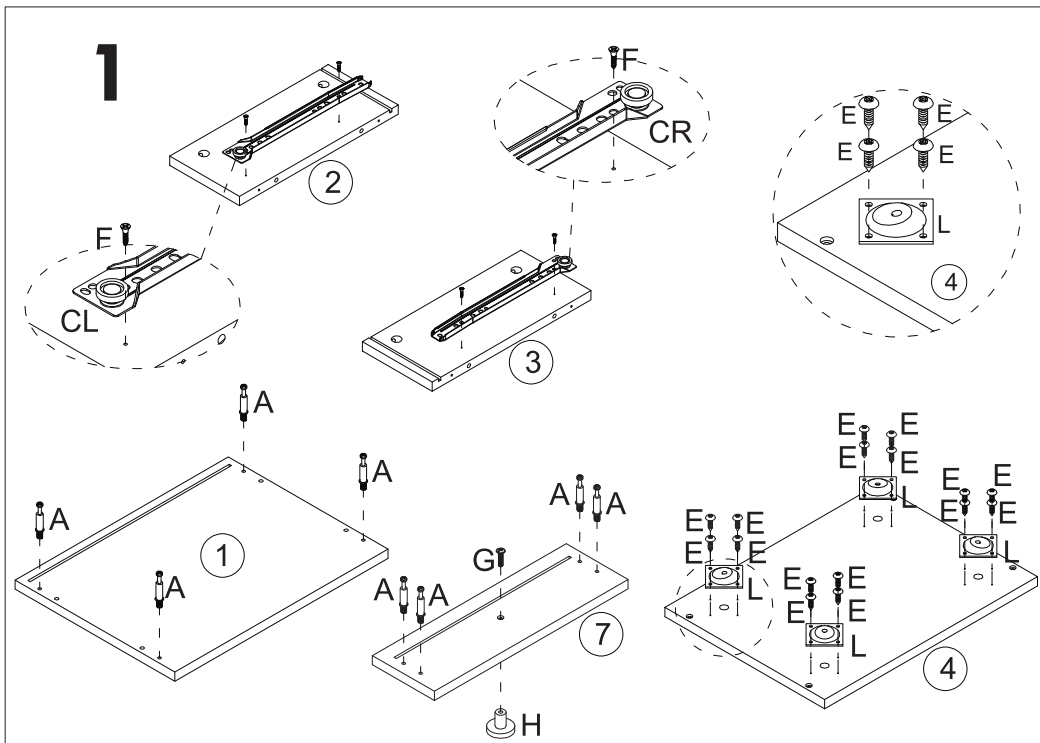

V i n t h e r a

inspiración natural

Ref. 5426351

INTRUCCIONES MESSILLA 1 CAJÓN CON GUÍAS
INSTRUÇÕES MESA CABECEIRA 1 GAVETA CON GUIAS
INTRUCTIONS BEDSIDE TABLE 1 DRAWER WITH GUIDES

PIEZAS/ PEÇAS/ PARTS:

A	x 8	B	x 8	C	x 8	D	x 8	E	x 16
							4x35mm		4x12mm
F	x 8	G	x 1	H	x 1	I	x 4	J	x 4
	3x12mm		4x18mm				3x14mm		
K	x 4	L	x 4	CL	x 1	CR	x 1	DL	x 1
DR	x 1								

PIEZAS/ PEÇAS/ PARTS:

5

6

7

8