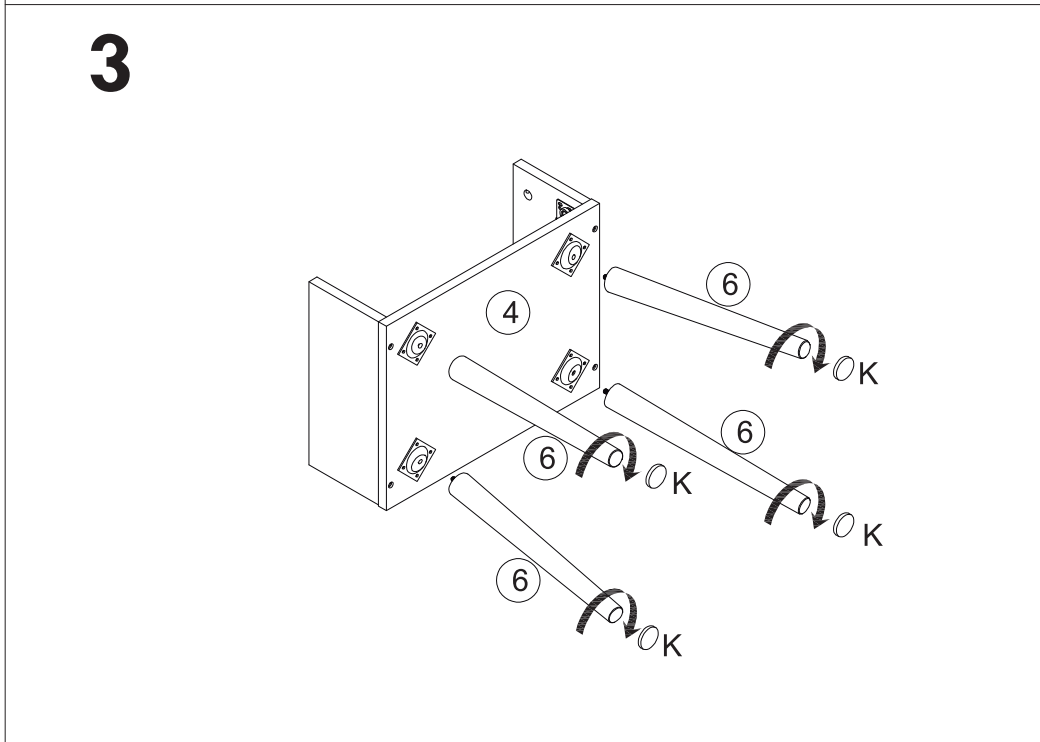

V i n t h e r a

inspiración natural

Ref. 5426351

INTRUCCIONES MESSILLA 1 CAJÓN CON GUÍAS
INSTRUÇÕES MESA CABECEIRA 1 GAVETA CON GUIAS
INTRUCTIONS BEDSIDE TABLE 1 DRAWER WITH GUIDES

PIEZAS/ PEÇAS/ PARTS:

A	x 8	B	x 8	C	x 8	D	x 8	E	x 16
							4x35mm		4x12mm
F	x 8	G	x 1	H	x 1	I	x 4	J	x 4
	3x12mm		4x18mm				3x14mm		
K	x 4	L	x 4	CL	x 1	CR	x 1	DL	x 1
DR	x 1								

PIEZAS/ PEÇAS/ PARTS:

5

6

7

8