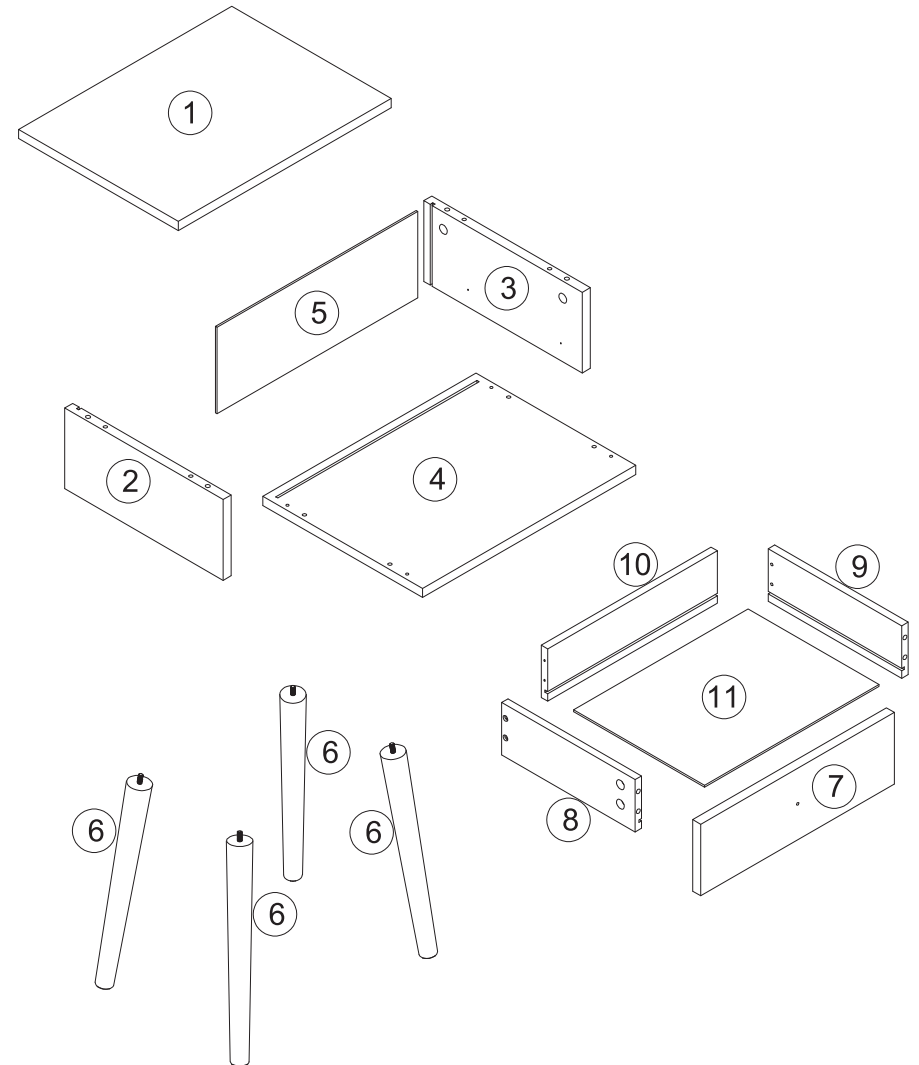

V i n t h e r a

inspiración natural

Ref. 5426351

INTRUCCIONES MESSILLA 1 CAJÓN CON GUÍAS
INSTRUÇÕES MESA CABECEIRA 1 GAVETA CON GUIAS
INTRUCTIONS BEDSIDE TABLE 1 DRAWER WITH GUIDES

PIEZAS/ PEÇAS/ PARTS:

A	x 8	B	x 8	C	x 8	D	x 8	E	x 16
							4x35mm		4x12mm
F	x 8	G	x 1	H	x 1	I	x 4	J	x 4
	3x12mm		4x18mm				3x14mm		
K	x 4	L	x 4	CL	x 1	CR	x 1	DL	x 1
DR	x 1								

PIEZAS/ PEÇAS/ PARTS:

5

6

7

8