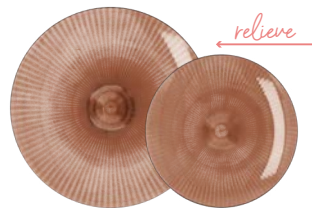

SUNSET
AZUL

SUNSET CORAL

- ◆ **POLIESTIRENO**, material ligero, de gran transparencia, muy resistente, duradero y reutilizable.
- ◆ Diseño facetado.

QUID

QUID

Reciclable
Reutilizable

Platos llano/postre | **26/23cm**

Bol/Ensaladera | **18/25cm**

Jarra | **1,5L**

Vaso FB | **30cl**

Copa | **40cl**

Set 2 cubiertos servir | **29cm**

SUNSET CORAL

Ideales para utilizar en terrazas y exteriores, pero también para un uso diario en casa.