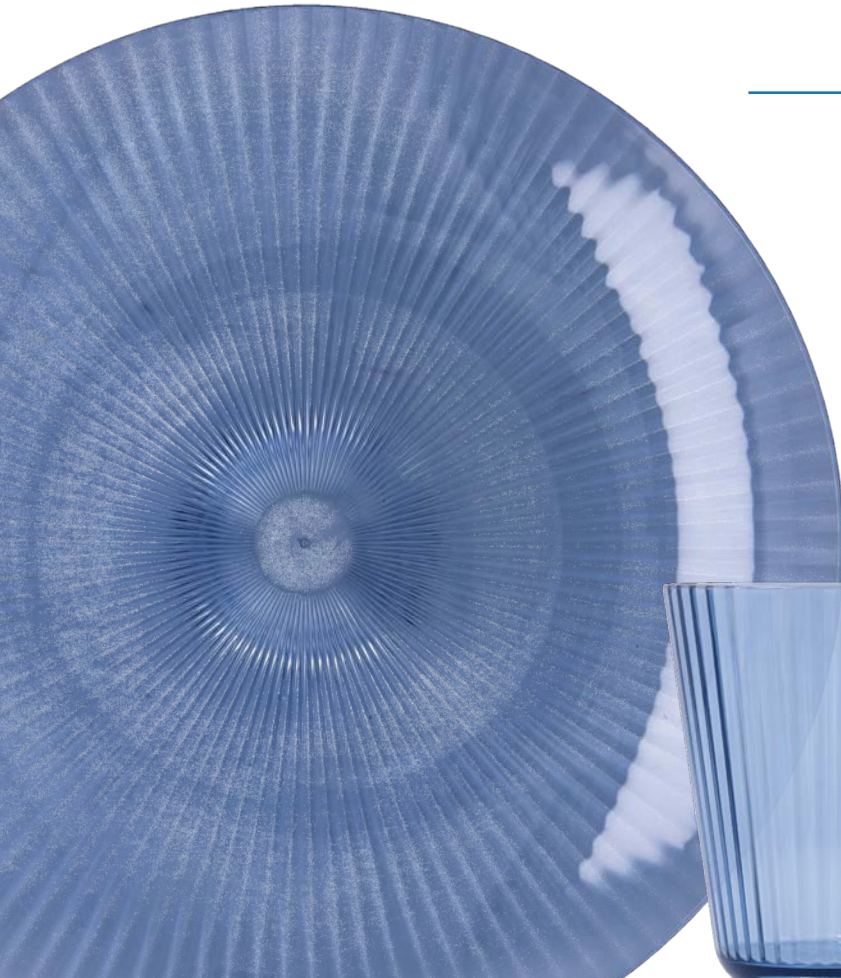

QUID

SUNSET
Colección

SUNSET

Tendencia: Vida al exterior.

Consumidor: Consumo Responsable. Soluciones Reutilizables.

Concepto: Poliestireno facetado colores vitamina.

#INSPIRACIÓN 2024

SUNSET AZUL

- ◆ **POLIESTIRENO**, material ligero, de gran transparencia, muy resistente, duradero y reutilizable.
- ◆ Diseño facetado.

QUID

QUID

Reciclable
Reutilizable

relieve

Platos llano/postre | **26/23cm**

Bol/Ensaladera | **18/25cm**

SUNSET
AZUL

SUNSET CORAL

- ◆ **POLIESTIRENO**, material ligero, de gran transparencia, muy resistente, duradero y reutilizable.
- ◆ Diseño facetado.

QUID

QUID

Reciclable
Reutilizable

Platos llano/postre | **26/23cm**