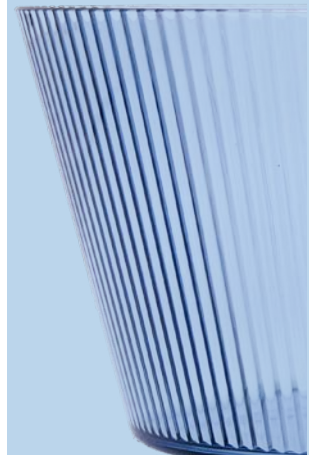

- ◆ **POLIESTIRENO**, material ligero, de gran transparencia, muy resistente, duradero y reutilizable.
- ◆ Diseño facetado.

QUID

QUID

Reciclable
Reutilizable

relieve

Platos llano/postre | **26/23cm**

Bol/Ensaladera | **18/25cm**

con tapa

Jarra | **1,5L**

Vaso FB | **30cl**

Copa | **40cl**

Set 2 cubiertos servir | **29cm**

SUNSET AZUL

Ideales para utilizar en terrazas y exteriores, pero también para un uso diario en casa.

QUID

SUNSET
AZUL

SUNSET CORAL

- ◆ **POLIESTIRENO**, material ligero, de gran transparencia, muy resistente, duradero y reutilizable.
- ◆ Diseño facetado.

QUID

QUID

Reciclable
Reutilizable

Platos llano/postre | **26/23cm**