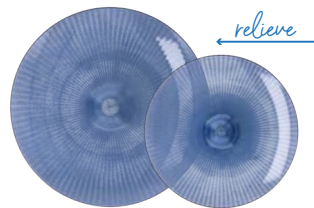

QUID

SUNSET
Colección

SUNSET

Tendencia: Vida al exterior.

Consumidor: Consumo Responsable. Soluciones Reutilizables.

Concepto: Poliestireno facetado colores vitamina.

#INSPIRACIÓN 2024

SUNSET AZUL

- ◆ **POLIESTIRENO**, material ligero, de gran transparencia, muy resistente, duradero y reutilizable.
- ◆ Diseño facetado.

QUID

QUID

Reciclable
Reutilizable

relieve

Platos llano/postre | **26/23cm**

Bol/Ensaladera | **18/25cm**

con tapa

Jarra | **1,5L**

Vaso FB | **30cl**

Copa | **40cl**

Set 2 cubiertos servir | **29cm**

SUNSET AZUL

Ideales para utilizar en terrazas y exteriores, pero también para un uso diario en casa.

QUID

SUNSET
AZUL

SUNSET CORAL

- ◆ **POLIESTIRENO**, material ligero, de gran transparencia, muy resistente, duradero y reutilizable.
- ◆ Diseño facetado.

QUID

QUID

Reciclable
Reutilizable

Platos llano/postre | **26/23cm**