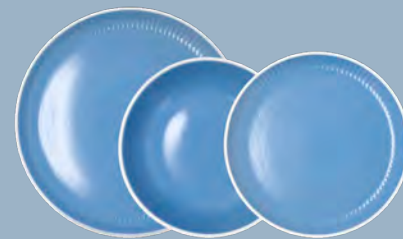

SERVEWARE

BIDASOA

MOANA CENIZA

Platos en acabado mate con un delicado relieve.

5426728

Vajilla 12 piezas

llano ø27 cm x4
hondo ø20 cm x4
postre ø22 cm x4

MOANA CENIZA

5426729
Llano ø27 cm

5426730
Hondo ø20 cm

5426731
Postre ø22 cm

5426732
Bol ø15 cm

5427058
Mug 30 CL

BIDASOA

MOANA AZUL

Platos en acabado mate con un delicado relieve.

5427057

Vajilla 12 piezas

Llano ø27 cm x4

Hondo ø20 cm x4

Postre ø22 cm x4

BIDASOA
MOANA

5427056
Llano ø27 cm

5426736
Hondo ø20 cm

5426737
Postre ø22 cm

5426738
Bol ø15 cm

5426739
Mug 30 CL

5426992 - Tabla asa 3 boles aperitivo
Boles cerámica 9x3,5 cm - Tabla bambú 34x9,5 cm

5426993 - Bandeja 3 boles aperitivo
Boles cerámica ø7x3 cm - ø8,5x4 cm - ø9,5x4 cm
Bandeja bambú ø20 cm